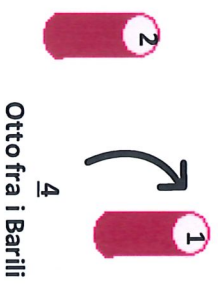

Campionato Regionale Toscana MDLV 1° Tappa 14/05/2023

Categoria PONY

1
Slalom

prima palina mano
DX solo andata

2
Strettoia

Otto fra i Barili

3
Barriera a
terra

PARTENZA
ARRIVO