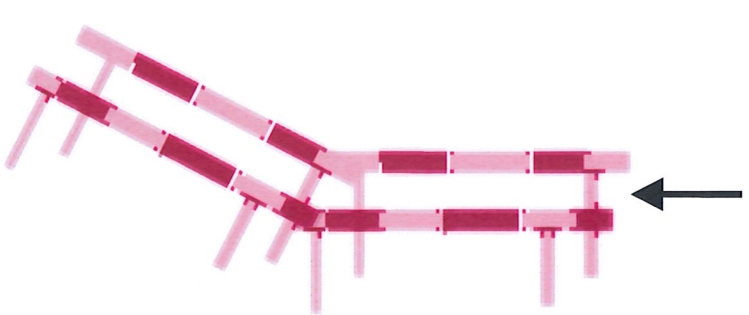

Il comitato organizzatore insieme alla Giuria si riservano il diritto di apportare modifiche al percorso che riterranno opportune.