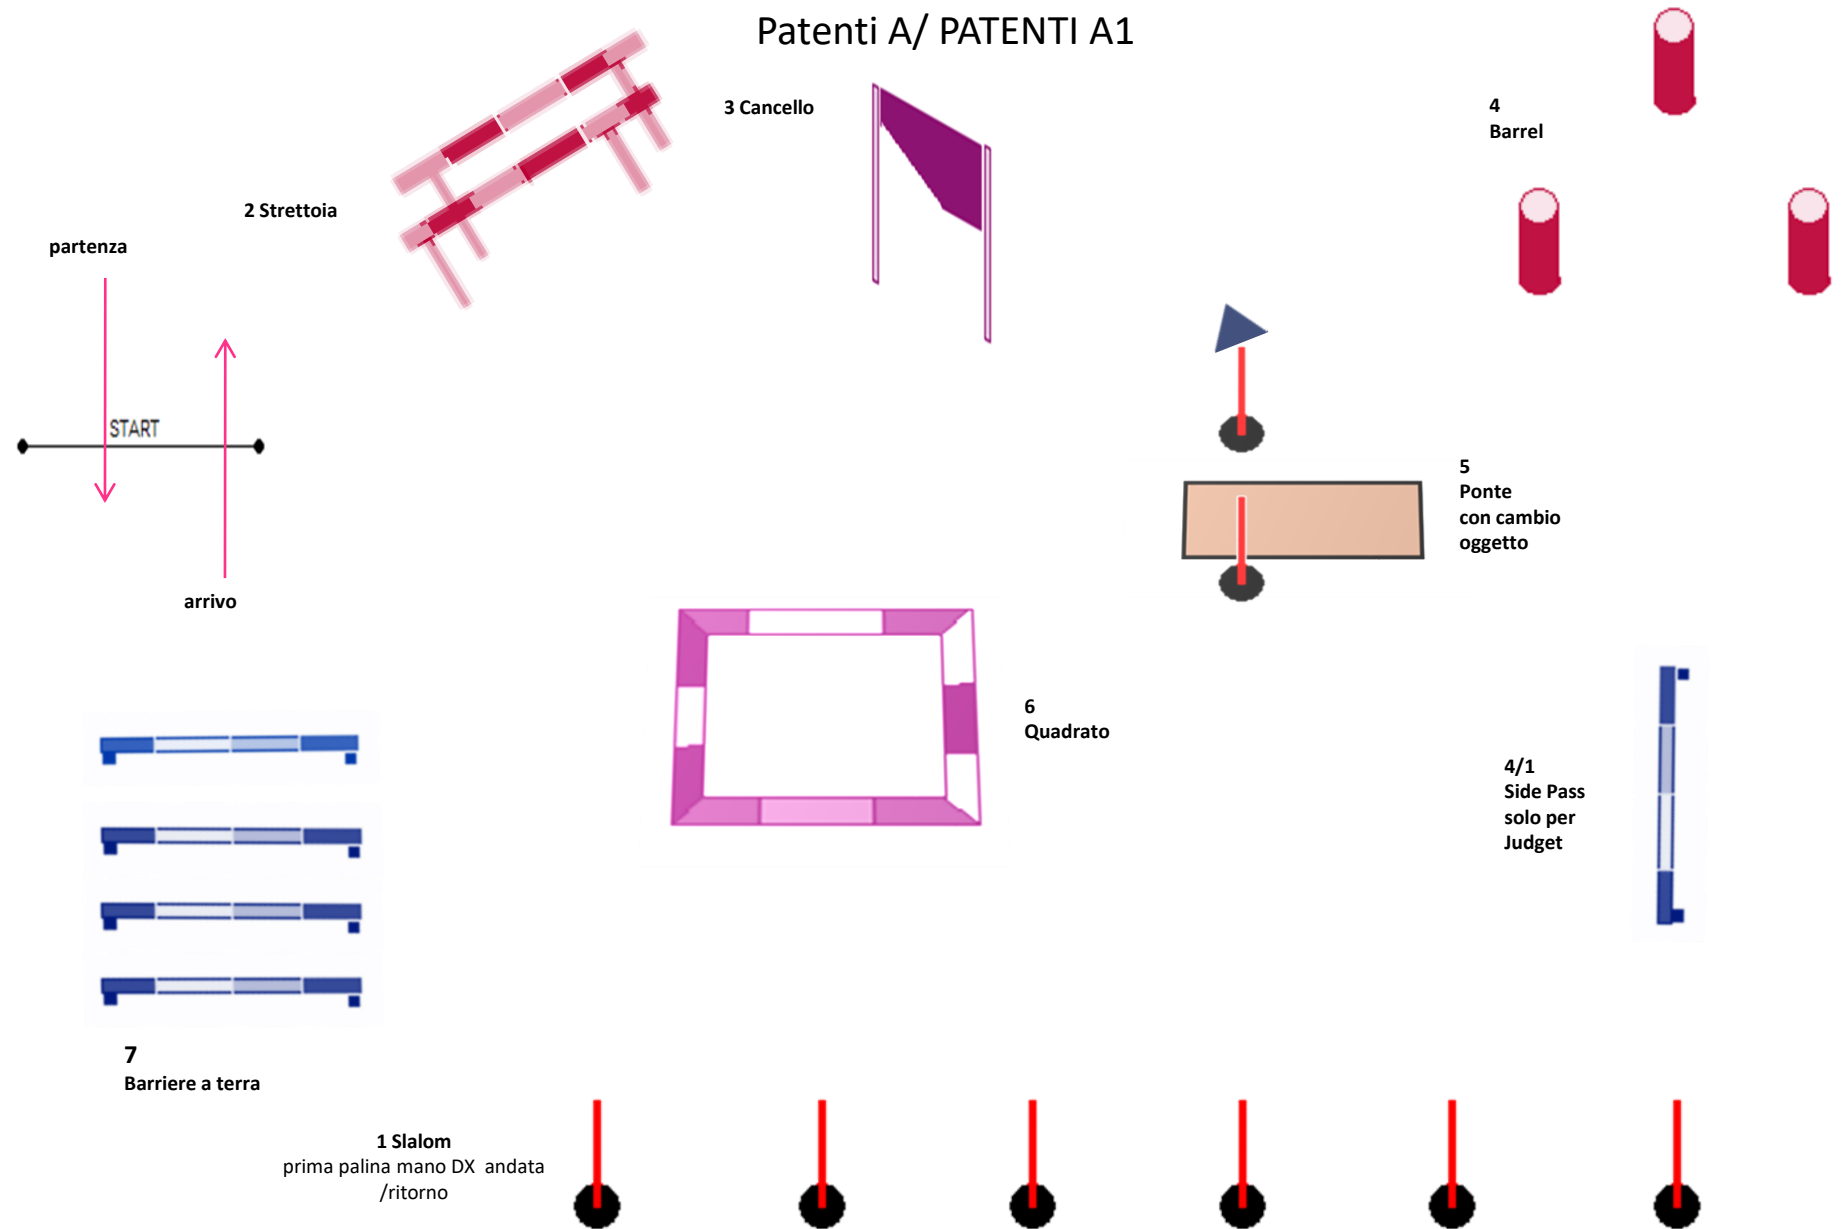

Campionato Regionale Toscana GW DEL 11/04/2021

Patenti A/ PATENTI A1

Il comitato organizzatore insieme alla giuria si riservano il diritto di apportare modifiche al percorso che riterranno opportune.

Campionato Regionale Toscana GW DEL 11/04/2021

Cat. Lady/Open/Master

6 Strettoia

8 Cannello

5 Barrel

4 Ponte con cambio oggetto

7 Quadrato

1 Side Pass L

partenza

START

arrivo

3

Barriere a terra

2 Slalom

Volata esterna
Andata/ritorno

Il comitato organizzatore insieme alla giuria si riservano il diritto di apportare modifiche al percorso che riterranno opportune.