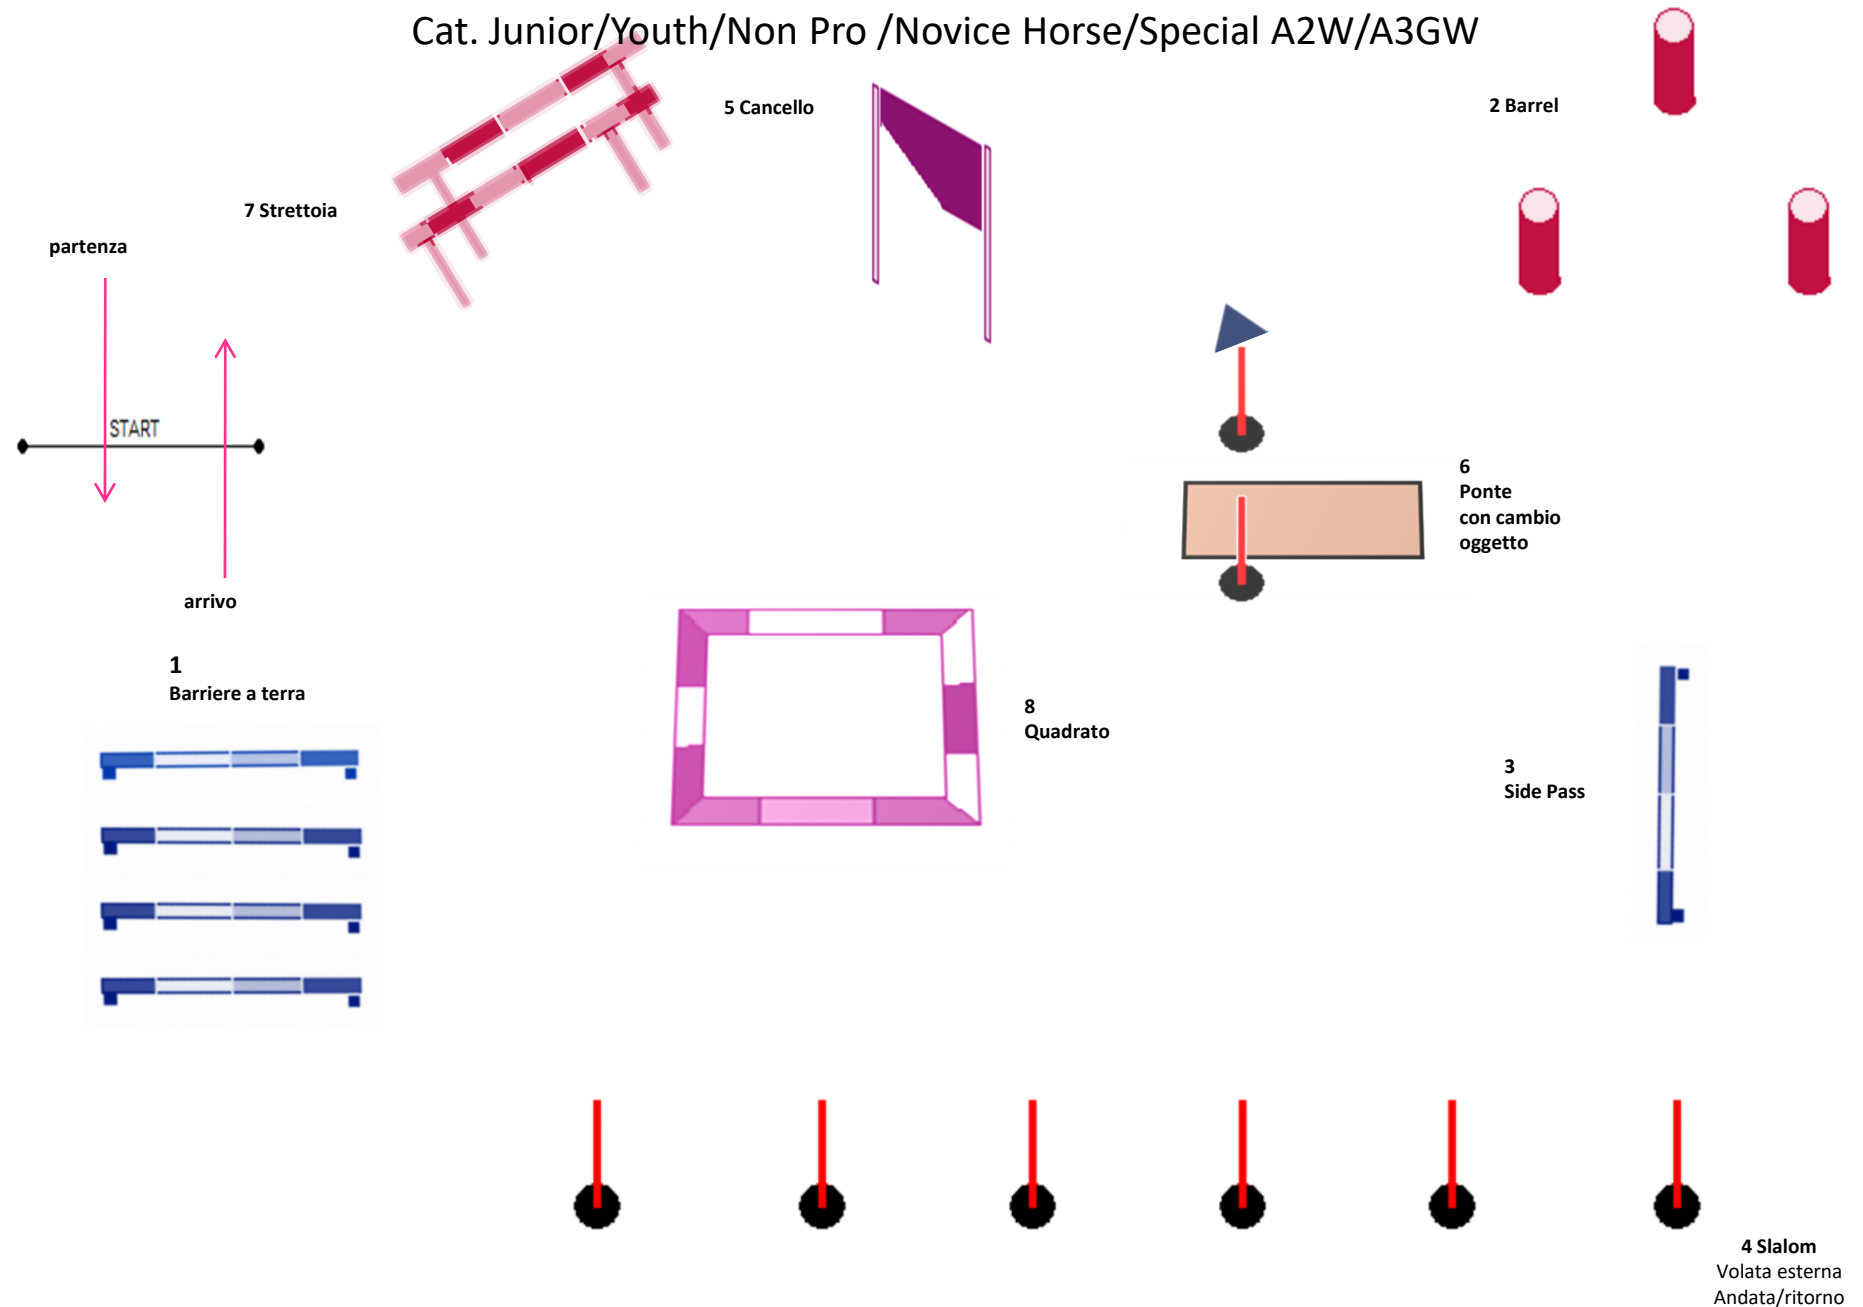

Campionato Regionale Toscana GW DEL 11/04/2021

Patenti A/ PATENTI A1

Il comitato organizzatore insieme alla giuria si riservano il diritto di apportare modifiche al percorso che riterranno opportune.

Campionato Regionale Toscana GW DEL 11/04/2021

Cat. Junior/Youth/Non Pro /Novice Horse/Special A2W/A3GW

Il comitato organizzatore insieme alla giuria si riservano il diritto di apportare modifiche al percorso che riterranno opportune.

Campionato Regionale Toscana GW DEL 11/04/2021

Cat. Lady/Open/Master

6 Strettoia

8 Cannello

5 Barrel

4 Ponte con cambio oggetto

7 Quadrato

1 Side Pass L

partenza

START

arrivo

3

Barriere a terra

2 Slalom

Volata esterna
Andata/ritorno

Il comitato organizzatore insieme alla giuria si riservano il diritto di apportare modifiche al percorso che riterranno opportune.