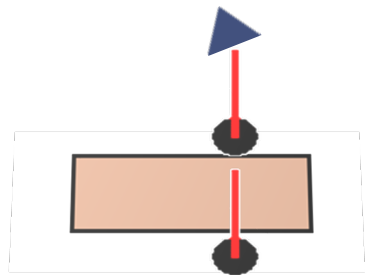

Campionato Regionale Toscana GW DEL 20/06/2021

PATENTI A1

7 Slalom
prima palina mano sx andata
/ritorno

4 BARREL

5 Cannello

6
Barriere a terra

5/1
Side Pass
solo per
Judget

**PARTENZA/
ARRIVO**

1
Quadrato

2
Ponte
con cambio
oggetto

3Strettoia

Il comitato organizzatore insieme alla giuria si riservano il diritto di apportare modifiche al percorso che riterranno opportune.

Campionato Regionale Toscana GW DEL 20/06/2021