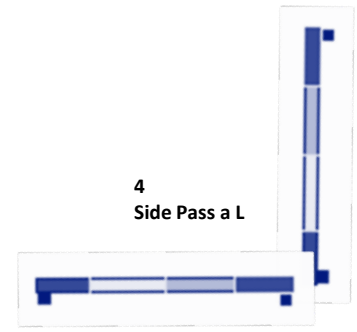

1
Quadrato

2
Ponte
con cambio
oggetto

3Strettoia

Il comitato organizzatore insieme alla giuria si riservano il diritto di apportare modifiche al percorso che riterranno opportune.

Campionato Regionale Toscana GW DEL 20/06/2021

PATENTI A2W/A3GW

1 Slalom
prima palina mano DX andata
/ritorno/volata esterna

6 Cannello

3
Quadrato

8
Ponte
con cambio
oggetto

7 Strettoia

Il comitato organizzatore insieme alla giuria si riservano il diritto di apportare modifiche al percorso che riterranno opportune.